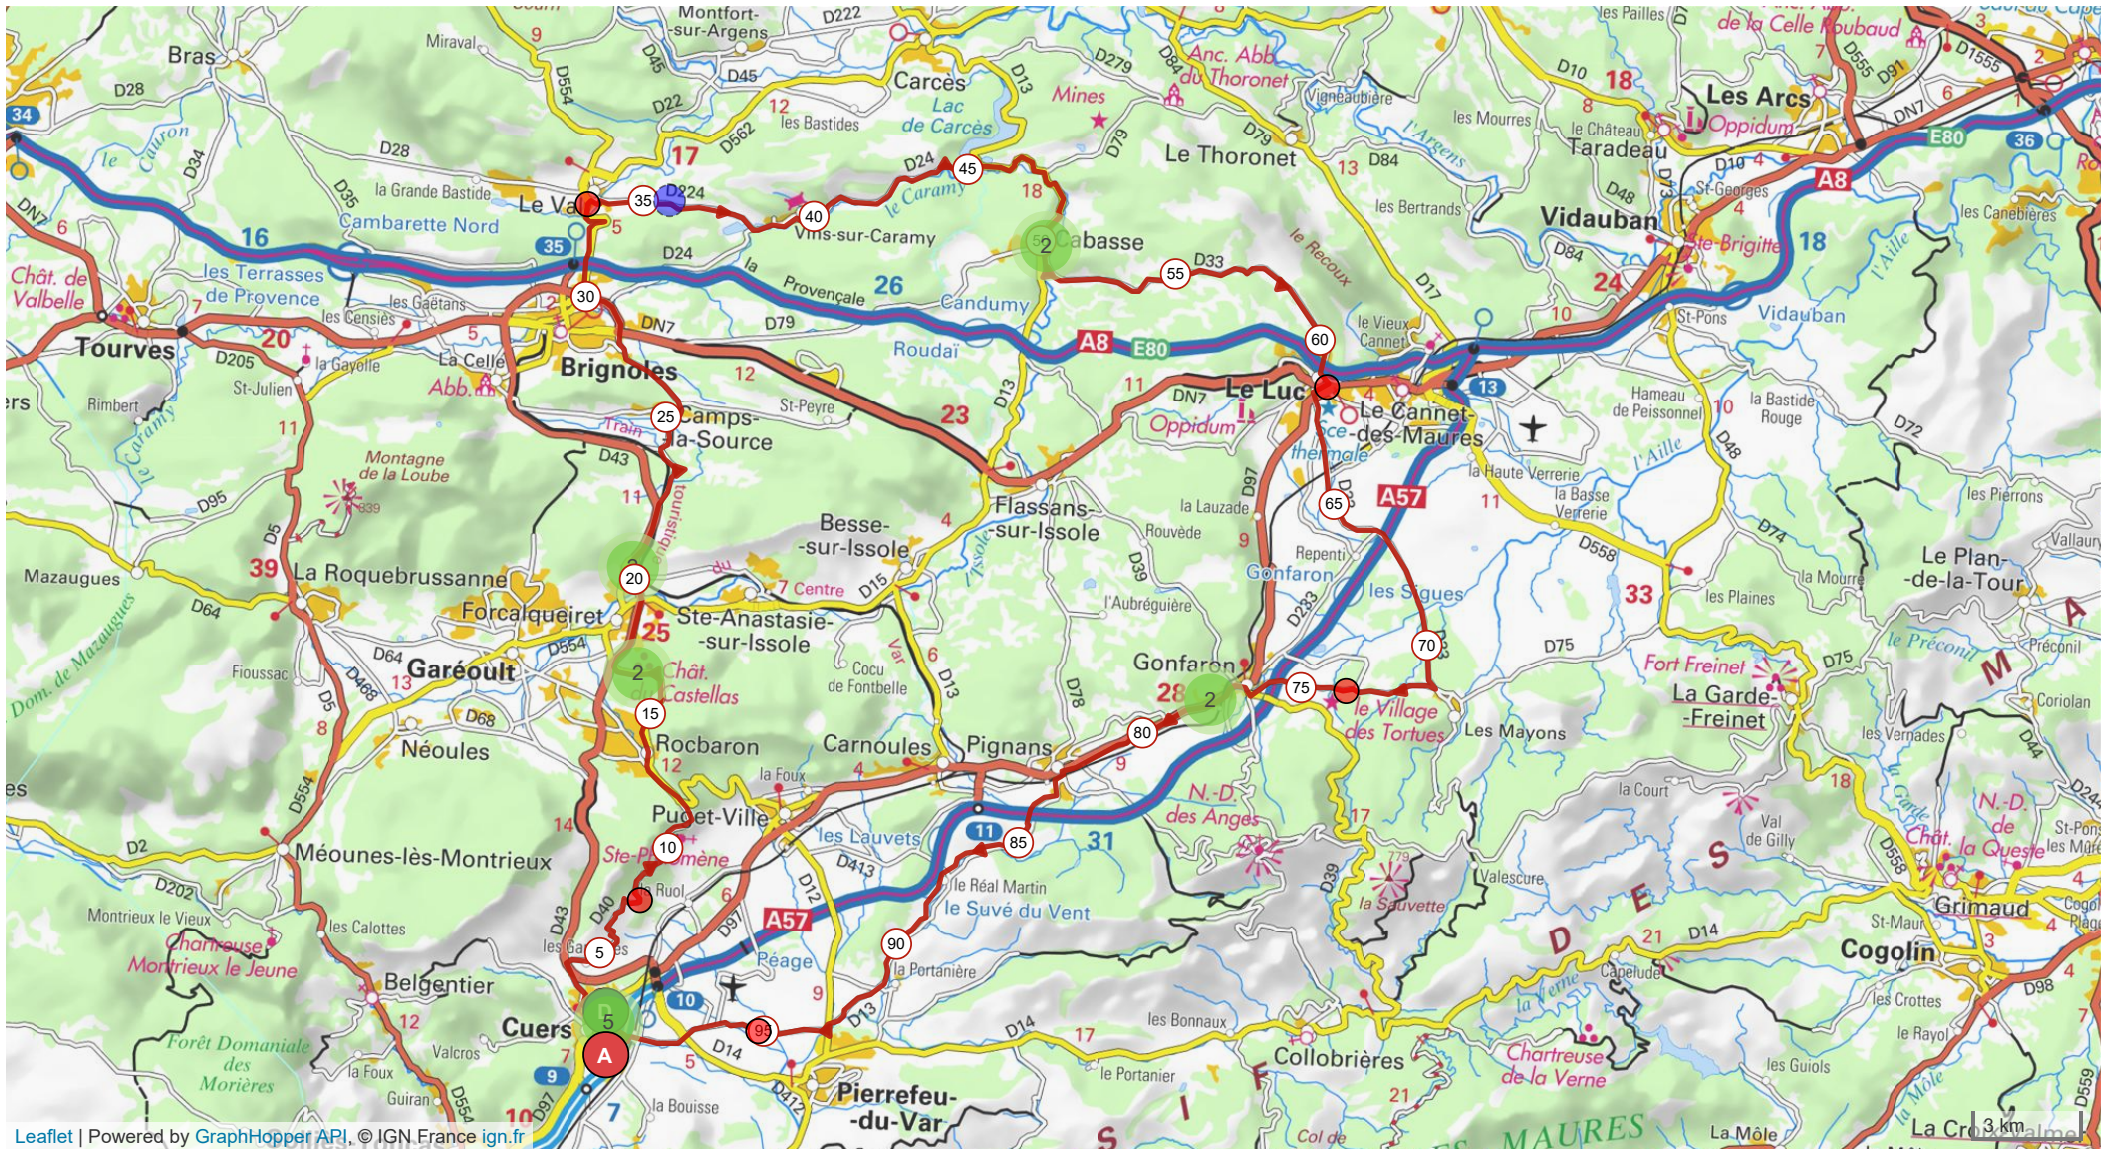

8379793 | Cyclisme - Route | primavera 99.8

Cuers -> Cuers

199.754 km 1063 m 1063 m 57 m 441 m

Leaflet | Powered by GraphHopper API, © IGN France ign.fr

Le droit de reproduction est strictement réservé à un usage personnel et privé. Lors de la pratique de votre activité, veuillez à respecter les propriétés et chemins privés.

© 2018 Openrunner